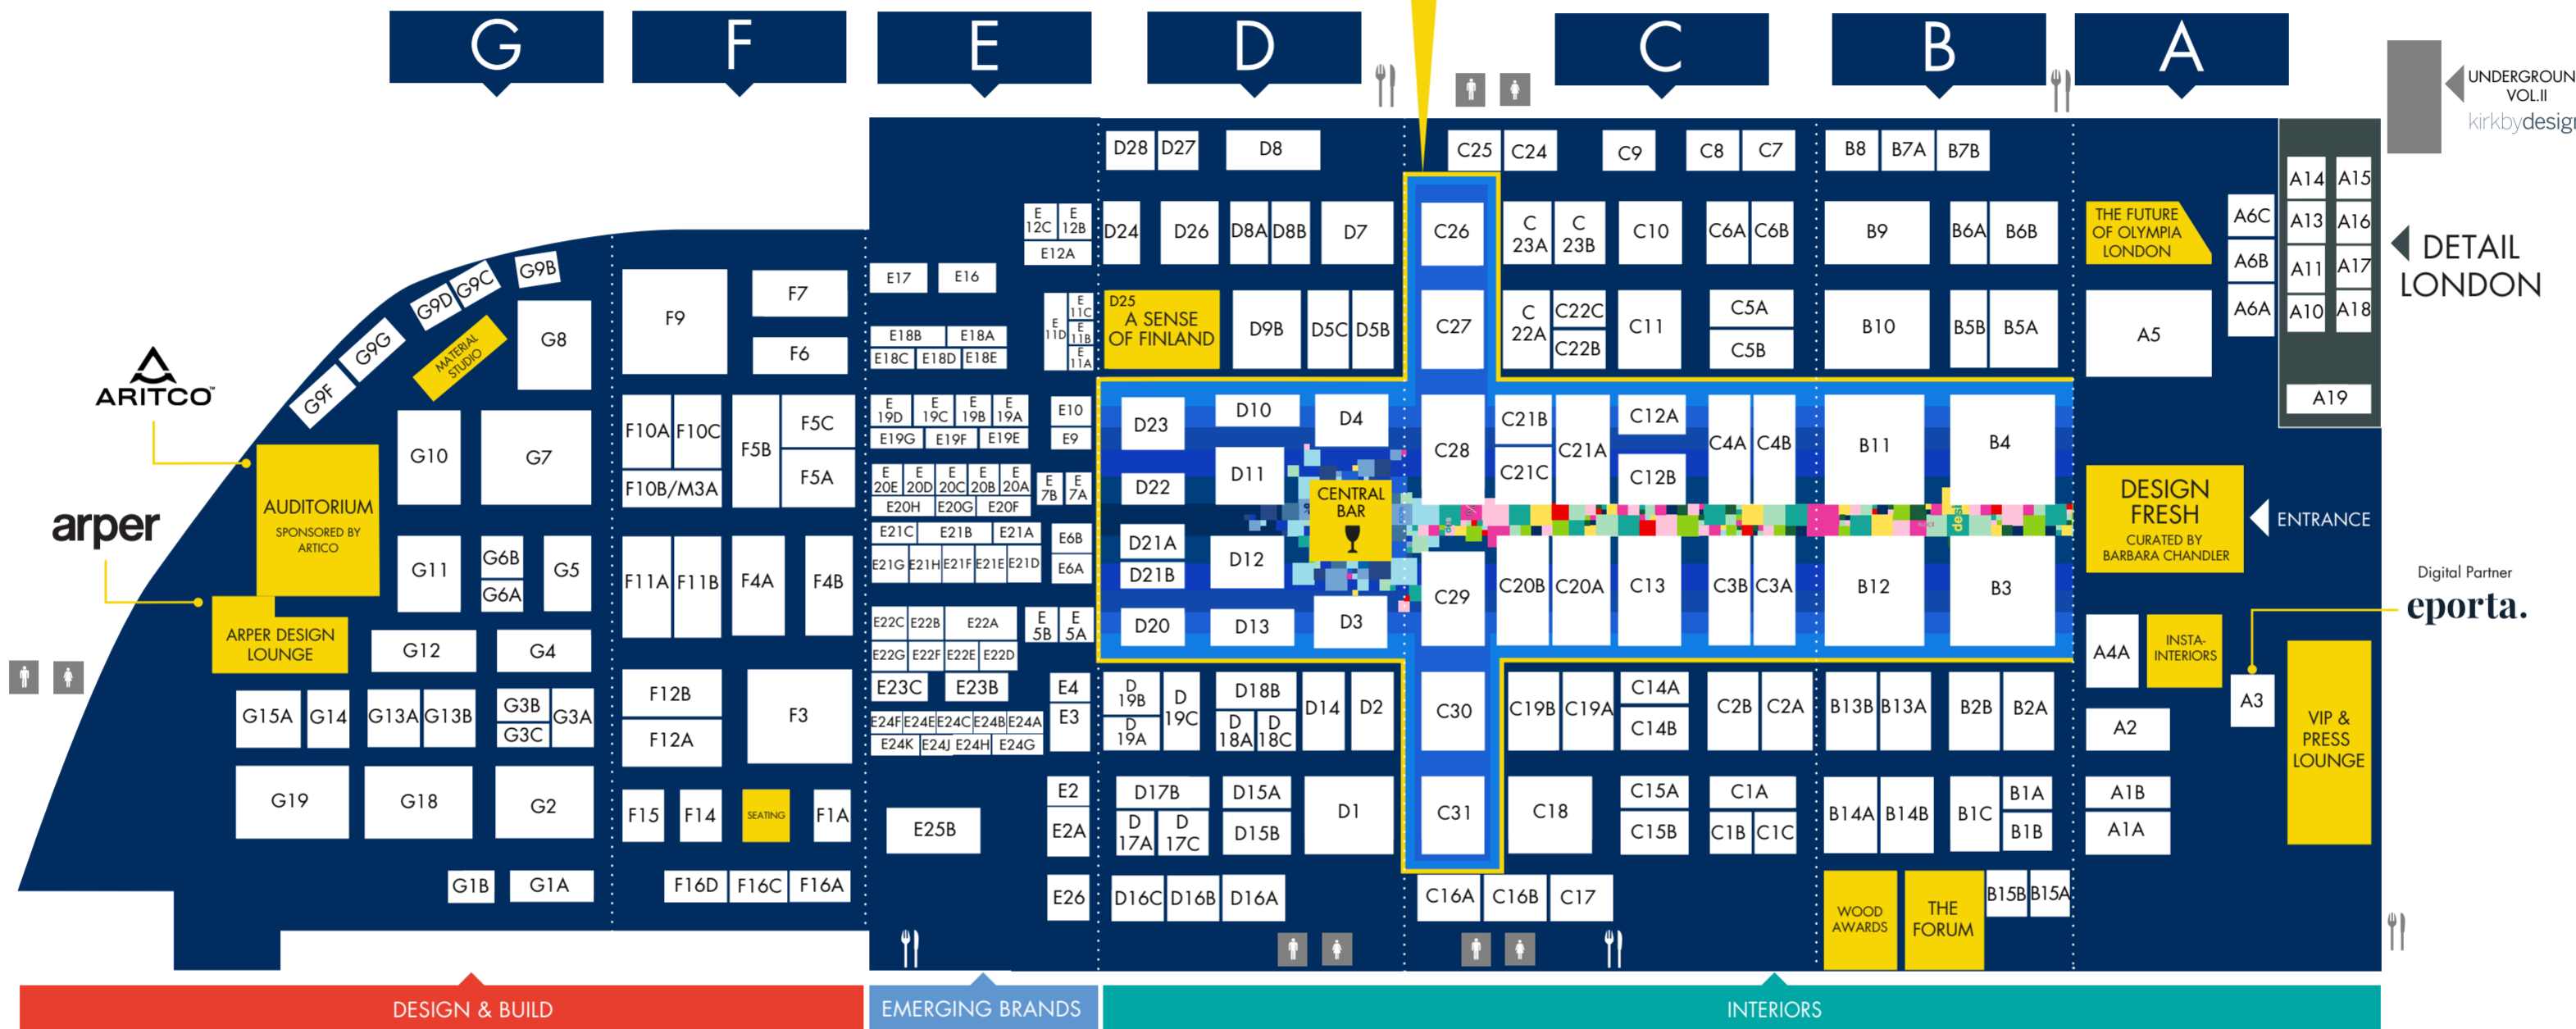

100%design®

DESIGN & BUILD

Adex	F3
Amirco Tiles & Bathrooms	G9B
ANS Global	F15
Argent Alu - ROB	G14
Azteca	F3
Bamboo Flooring Co	G6A
Barham and Sons	F6
Barrisol Normalu	G2
Brick Slips	G9F
Bright Green	D25
Carminati Serramenti	F11B
Ceracasa	F3
Cevica	F3
Cradle to Cradle	G9C
Croft Architectural Hardware	F5A
Designer Doorware	F16C
Dune	F3
DWL Ultraline	G7
Ecohardwood	F11A
Ecoscape UK	F14
Elite Stone	F12B
Empreinte Signs	G1B
Frank Allart & Company	G5
Hamilton Litestat	G4
Henleys Security Doors	G9D
HKS - HeInr. KrÜger + Sohn GmbH & Co. KG	F5B
HomeByMe - Dassault Systemes	G9G
J&J Teixeira	F9
Karcher GmbH	G6B
Laudescher	G1A
Lazenby	G8
London Wells Construction	G18
Lumi-Plugin	G12
Maison Bahia	G3B
Mandelli 1953	G13A
Maxis Products Co	G3C
Medusa Resin Tile	F4B
NGA International	G11
Replicat	F16A
Reptile tiles	G15A
Simonswerk UK	F10B/M3A
Small Size	F3
Tempio	F3
Tile of Spain	F3
Timbered Flooring co.	F12A
Todagres	F3
Todd Doors	F4A
Tudor Door & Furniture Company	F16D
Vitrocsa	G10
Whitehall Reclamation	G3A
Zoo Hardware	G19

EMERGING BRANDS

1982	E12A	GuanAnAn & Co.	E22B	Shuri	E22F
3D Print Shop	E12C	Haiming & Yizhen Design	E11C	Studio Gilles Werbrouck	E24J
ArqiAtelier	E6B	Hannah Williams	E21A	Studio Isabel Fletcher	E22E
Art Futuro	E6A	Helen Middleton Studio	E20G	Studio NUUP	E9
Beatrice Larkin	E24C	JavyDesign	E21C	Tedzukuri Atelier	E20F
Benjamin Stanton Design	Design Fresh	JonaQuestArt	E21E	That's Caffeine	E21H
Bleu Jour	E23B	Judy Clark	E12B	Think Zinc	E20B
Chiltern GRC	E21B	KOHR	E22D	Thomas Perceval Art	E11D
CJ Willis Designs	E24K	Kyohei & Miranda	E24F	Trick	E26
Concept Art	E19G	Louisa Warfield Art Consultancy	E24B	Tu Las	E17
Condoover Furniture	E2	Make It London	E19A	Up Warsaw	E19E
DesignLAB	E20H	Martin Nielaba	E16	Urban Metalworks	E4
Dimense/Intaglio Wallcoverings	E18A	MieL	E24H	Valchro	E19F
Dr. Dublin	E18E	Miles Cantelou | Scirocco Studio & Gallery	E7B	Veronica Einloft	E20A
Draft Design Build	E2A	Millettia Design	E22G	VP Manufactory	E21F
EF Engineering - Specialist Finishes	E21G	mkira	E20C	Woodmandrabbie	E18C
Etching Print Design	E11A	More on Simplicity	E19C	Workshop No.8	E21D
Foxmaurice	E25B	Port West Stationers	E19B	Zaharia Interiors	E22A
Freddie's Flowers	E24G	Profile Designs Furniture	E3	Zebedee Any Angle	E24A
Furnichier's	E5B	Proper Copper Design	E5A		
Gamma Fittings	E18B	Radecor	E20E		
Glow Lighting	E7A	Rafias Pri Sim Textile	E10		
		Richcraft Furniture	E20D		

INTERIORS